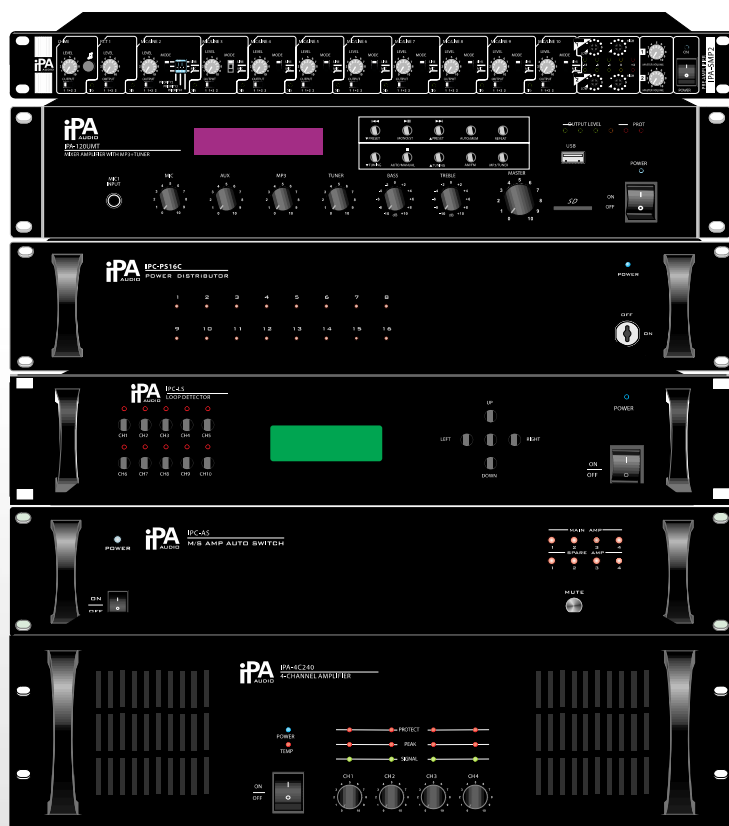

Многоканальная система озвучивания с использованием расширенных функций

- ✓ Трансляция 3 каналов фоновой музыки внутри помещений
- ✓ Проигрывание MP3-файлов с USB, SD-носителей, жесткого диска компьютера, CD-привода
- ✓ Трансляция радиопрограмм в диапазонах FM/AM (память на 100 каналов) – антенны в комплекте
- ✓ Стоечное исполнение
- ✓ Резервирование усилителей 2 из 3 каналов для озвучивания наиболее критичных зон
- ✓ Возможность удаленной подачи/отключения питания всей системы, защита от перегрузки сети при старте
- ✓ Контроль целостности линий громкоговорителей
- ✓ Подача приоритетных сервисных и рекламных сообщений с удаленной микрофонной консоли (расстояние до 1 км)
- ✓ Использование внутренних потолочных и настенных динамиков, звуковых прожекторов для озвучивания коридоров

НОМИНАЛЬНАЯ МОЩНОСТЬ 120 Вт на каждый канал
ОБЛАСТЬ ПРИМЕНЕНИЯ: РАЗВЛЕКАТЕЛЬНЫЕ ЗАВЕДЕНИЯ

Модель	К-во	Стоимость
Двухканальный микшер IPA-SMP2	1	284,16\$
Усилитель с аудио источником IPA-120UMT	1	401,90\$
Удаленная микрофонная консоль IPM-RP01	1	133,15\$
Распределитель питания IPC-PS16C	1	209,08\$
Блок контроля линий IPC-LS	1	397,83\$
Блок резервирования усилителей IPC-AS	1	487,13\$
Четырехканальный усилитель IPA-4C120	1	588,63\$
Внутренний потолочный громкоговоритель IPS-C6M	60	10,55\$ x 60
Звуковой проежектор IPS-W6P IPS-PS20P	5	60,08\$ x 5
ИТОГО		3435,28\$