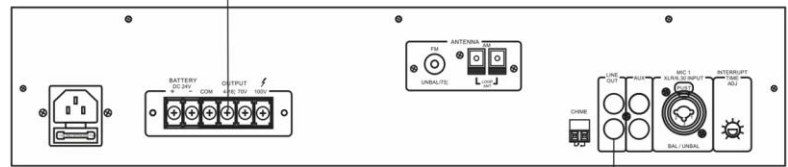

IPA-120UMT