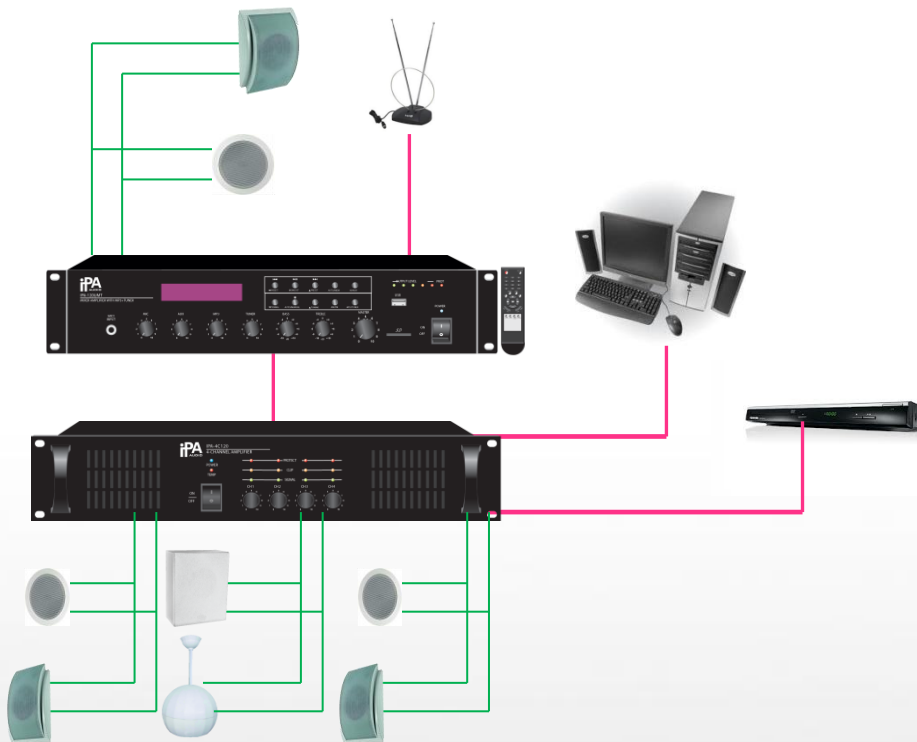

## 2÷5-канальная / однозонная система с использованием усилителя с аудио источником и усилителя мощности

- ✓ Трансляция 2-5 каналов фоновой музыки внутри помещений
- ✓ Проигрывание MP3-файлов с USB, SD-носителей, жесткого диска компьютера, CD-привода
- ✓ Трансляция радиопрограмм в диапазонах FM/AM (память на 100 каналов) – антенны в комплекте
- ✓ Управление с передней панели или пульта ДУ (настольное и стоечное крепление)
- ✓ Раздельная регулировка громкости всех каналов трансляции
- ✓ Использование внутренних потолочных и настенных динамиков
- ✓ Возможность расширения системы по мере роста масштабов объекта

**НОМИНАЛЬНАЯ МОЩНОСТЬ 360 Вт - 1080 Вт**  
**ОБЛАСТЬ ПРИМЕНЕНИЯ: РЕСТОРАНЫ, ОФИСНЫЕ ЦЕНТРЫ, СУПЕРМАРКЕТЫ**

## Двухканальная система 360 Вт

Модель	К-во	Стоимость
Усилитель с аудио источником IPA-120UMT	1	401,90\$
Трансляционный одноканальный усилитель IPA-1C240	1	359,25\$
Внутренний потолочный громкоговоритель IPS-C6M	20	10,55\$ x 20
Внутренний настенный громкоговоритель IPS-W6W	25	18,28\$ x 25
<b>ИТОГО</b>		<b>1429,15\$</b>

## Пятиканальная система 1080 Вт

Модель	К-во	Стоимость
Усилитель с аудио источником IPA-120UMT	1	401,90\$
Трансляционный четырехканальный усилитель IPA-4C240	1	803,78\$
Внутренний потолочный громкоговоритель IPS-C20P	20	43,85\$ x 20
Внутренний настенный громкоговоритель IPS-W6P	25	20,30\$ x 25
Подвесной громкоговоритель IPS-PN15P	10	64,95\$ x 10
Внутренний потолочный громкоговоритель IPS-C6P	20	8,53\$ x 20
<b>ИТОГО</b>		<b>3410,28\$</b>