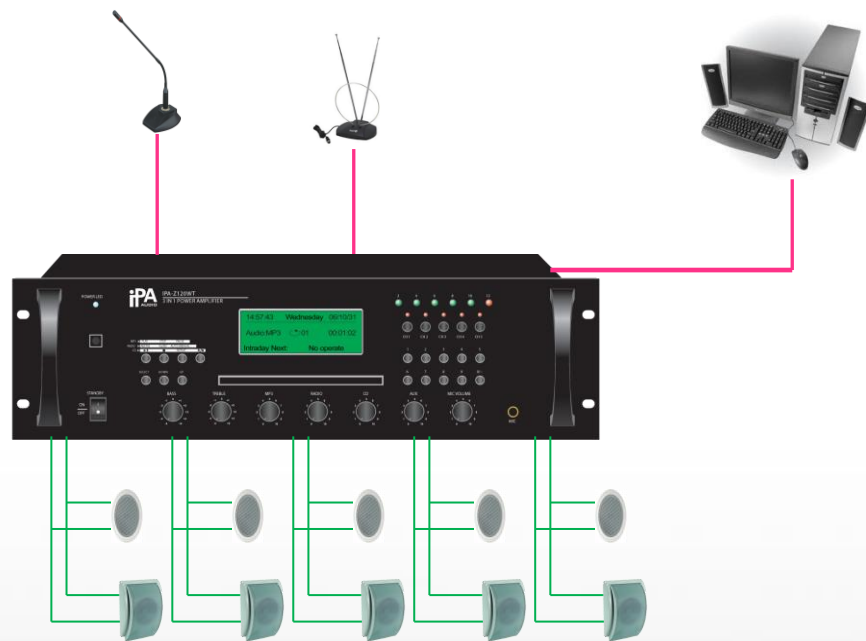

Одноканальная / пятизонная система с использованием усилителя с аудио источником и таймером

- ✓ Трансляция 1 канала фоновой музыки внутри помещений и на улице в 1-5 зон
- ✓ Проигрывание MP3-файлов с CD/DVD-дисков, SD-носителей, жесткого диска компьютера
- ✓ Трансляция радиопрограмм в диапазонах FM/AM (память на 50 каналов) – антенны в комплекте
- ✓ Управление с передней панели или пульта ДУ (настольное и стоечное исполнение)
- ✓ Трансляция рекламных сообщений или звонков в режиме недельного таймера в автоматическом режиме
- ✓ Выносной микрофон для сервисных и тревожных сообщений в одну или несколько зон
- ✓ Раздельная регулировка громкости всех источников аудио
- ✓ Использование внутренних потолочных и настенных динамиков с возможностью установки во влажных зонах

НОМИНАЛЬНАЯ МОЩНОСТЬ 120 Вт - 350 Вт 5 ЗОН

ОБЛАСТЬ ПРИМЕНЕНИЯ: ТРЦ, ФИТНЕСС И СПА-КЛУБЫ, ВУЗЫ

Модель	К-во	Стоимость
Усилитель с аудио источником и таймером IPA-Z240WT (240 Вт)	1	755,08\$
Выносной настольный микрофон IPM-T1	1	59,28\$
Внутренний потолочный громкоговоритель IPS-C6M	15	10,55\$ x 15
Внутренний настенный громкоговоритель IPS-W6P	15	20,30\$ x 15
ИТОГО		1277,11\$